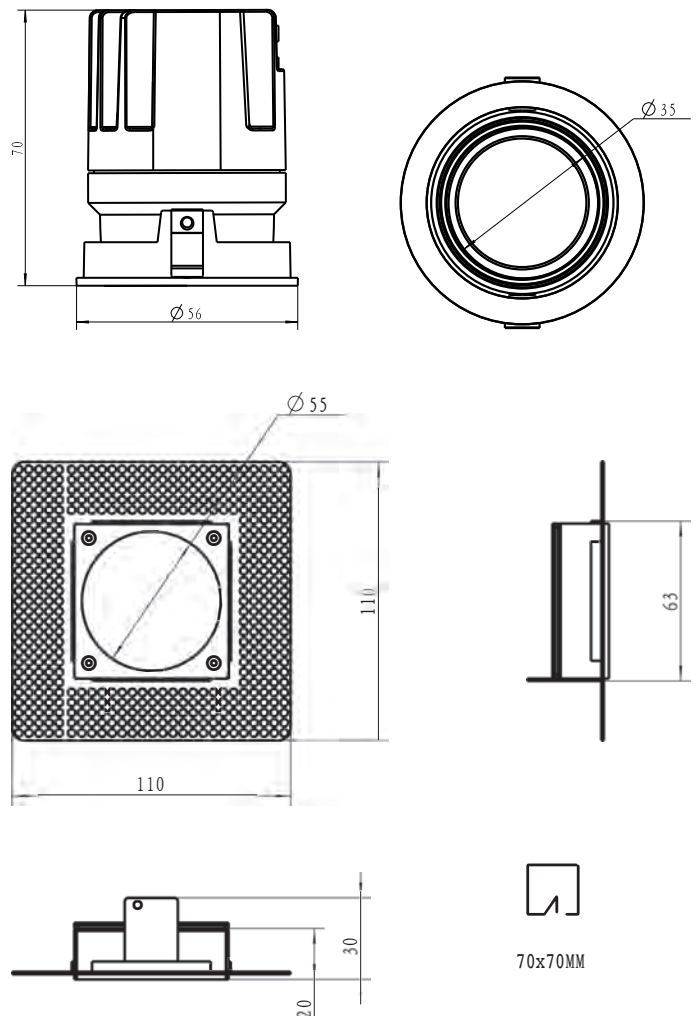

## DIMENSIONS

**Light Engine:** Ø56mm, H.70mm  
**Aperture:** Ø35mm  
**Plaster Kit:** 110mm x 110mm, H.30mm  
**Total Height:** 89mm  
**Cutout:** 70mm x 70mm

**Adjustable**  
**Tilt:** 24°  
**Rotation:** 355°