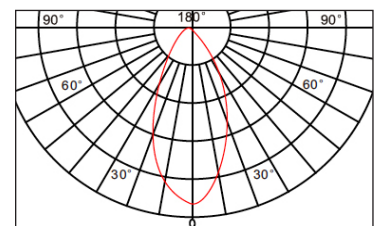

LED COB 35°

Power	13W	13W	13W
CCT	2700K	3000K	4000K
CRI	>80	>80	>80
Output V	32V DC	32V DC	32V DC
Output I	350mA	350mA	350mA
Efficacy	47lm/W	50lm/W	52lm/W