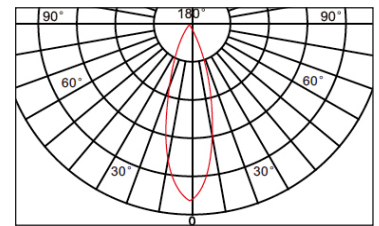

13W 2700K - Flux 757lm

| Lux | h(m) | d(cm) | Em | Emax |
|-----|------|-------|------|------|
| | 1 | 24 | 4702 | 7510 |
| | 2 | 49 | 1175 | 1820 |
| | 3 | 73 | 522 | 834 |

13W 3000K - Flux 770lm

| Lux | h(m) | d(cm) | Em | Emax |
|-----|------|-------|------|------|
| | 1 | 23 | 4949 | 7750 |
| | 2 | 46 | 1237 | 2020 |
| | 3 | 69 | 549 | 861 |

13W 4000K - Flux 813lm

| Lux | h(m) | d(cm) | Em | Emax |
|-----|------|-------|------|------|
| | 1 | 23 | 5100 | 8950 |
| | 2 | 47 | 1275 | 2240 |
| | 3 | 71 | 566 | 994 |

LED COB 24°

| | | | |
|----------|--------|--------|--------|
| Power | 13W | 13W | 13W |
| CCT | 2700K | 3000K | 4000K |
| CRI | >80 | >80 | >80 |
| Output V | 32V DC | 32V DC | 32V DC |
| Output I | 350mA | 350mA | 350mA |
| Efficacy | 55lm/W | 55lm/W | 60lm/W |