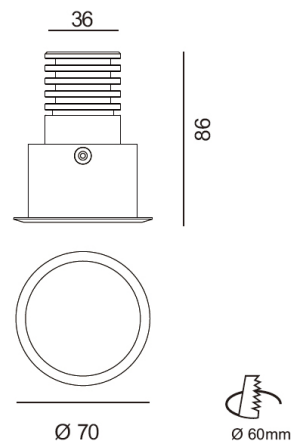

**JUNO MINI LED**  
RECESSED ADJUSTABLE DOWNLIGHT  
DLD/4061018TS

**DLD**  
**CONTRACT**

**Dimensions**  
Ø70mm, H.86mm

**Cutout**  
Ø60mm

- IP20
- 220V
- Beam angle of 25°
- Ø60mm round cutout
- 38° glare cut
- 0.24kg weight
- Driver included
- Non-dimmable

**JUNO MINI LED**  
 RECESSED ADJUSTABLE DOWNLIGHT  
 DLD/4061018TS

**LIGHTING DATA - 5W**

**LED COB 25°**

Power	5W	5W
CCT	2700K	3000K
CRI	>80	>80
Output V	9V DC	9V DC
Output I	350mA	350mA
Efficacy	83lm/W	87lm/W

**5W 2700K - Flux 421lm**

Lux			
h(m)	d(cm)	Em	E <sub>max</sub>
1	45	899	1390
2	99	224	338
3	135	99	154

**5W 3000K - Flux 436lm**

Lux			
h(m)	d(cm)	Em	E <sub>max</sub>
1	44	976	1480
2	89	244	370
3	134	108	165

25°

WATTAGE:

**[5W]**

5W

BEZEL FINISH:

**[WH]**

White

**01189 889414**