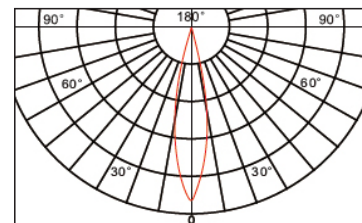

LIGHTING DATA - 13W

LED COB 14°

Power	13W	13W	13W
CCT	2700K	3000K	4000K
CRI	>80	>80	>80
Output V	32V DC	32V DC	32V DC
Output I	350mA	350mA	350mA
Efficacy	60lm/W	60lm/W	64lm/W