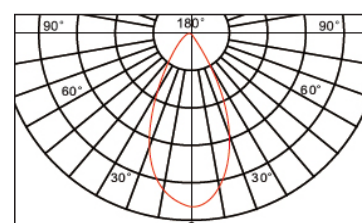

Lux	h(m)	d(cm)	Em	E _{max}
	1	23	5100	8950
	2	47	1275	2240
	3	71	566	994

LED COB 24°

Power	13W	13W	13W
CCT	2700K	3000K	4000K
CRI	>80	>80	>80
Output V	32V DC	32V DC	32V DC
Output I	350mA	350mA	350mA
Efficacy	55lm/W	55lm/W	60lm/W

13W 2700K - Flux 704lm

Lux	h(m)	d(cm)	Em	E _{max}
	1	42	1776	2550
	2	85	444	671
	3	128	197	283

13W 3000K - Flux 709lm

Lux	h(m)	d(cm)	Em	E _{max}
	1	42	1826	2740
	2	84	456	744
	3	126	202	304

13W 4000K - Flux 778lm

Lux	h(m)	d(cm)	Em	E _{max}
	1	41	2017	3180
	2	82	504	820
	3	124	224	353

LED COB 35°

Power	13W	13W	13W
CCT	2700K	3000K	4000K
CRI	>80	>80	>80
Output V	32V DC	32V DC	32V DC
Output I	350mA	350mA	350mA
Efficacy	47lm/W	50lm/W	52lm/W