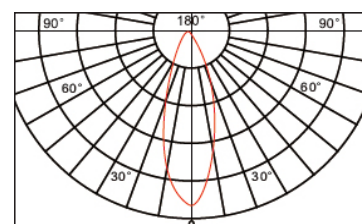

JUNO LED
RECESSED DOWNLIGHT
DLD/2264318FI

DLD
CONTRACT

Dimensions
Ø89mm, H.112mm

Cutout
Ø80mm

- IP20
- 220V
- Beam angle of 14°, 24° & 35°
- Ø80mm round cutout
- 30° glare cut
- 0.38kg weight
- Driver included

13W 2700K - Flux 757lm

Lux	h(m)	d(cm)	Em	E _{max}
	1	24	4702	7510
	2	49	1175	1820
	3	73	522	834

13W 3000K - Flux 770lm

Lux	h(m)	d(cm)	Em	E _{max}
	1	23	4949	7750
	2	46	1237	2020
	3	69	549	861

13W 4000K - Flux 813lm

Lux	h(m)	d(cm)	Em	E _{max}
	1	23	5100	8950
	2	47	1275	2240
	3	71	566	994

LED COB 24°

Power	13W	13W	13W
CCT	2700K	3000K	4000K
CRI	>80	>80	>80
Output V	32V DC	32V DC	32V DC
Output I	350mA	350mA	350mA
Efficacy	55lm/W	55lm/W	60lm/W