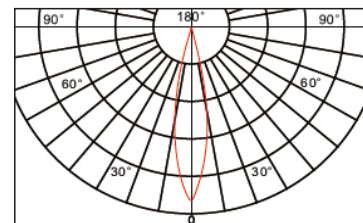

JUNO LED
RECESSED ADJUSTABLE DOWNLIGHT
DLD/2264018FI

DLD
CONTRACT

Dimensions
Ø89mm, H.112mm

Cutout
Ø80mm

- IP20
- 220V
- Beam angle of 14°, 24° & 35°
- Ø80mm round cutout
- 25° adjustable tilt
- 30° glare cut
- 0.38kg weight
- Driver included

OVERVIEW

Power	Beam	Flux	CCT	Non-DIM	1-10V DIM	Triac DIM
13W	14°	757lm	2700K	Y	Y	Y
13W	14°	770lm	3000K	Y	Y	Y
13W	14°	813lm	4000K	Y	Y	Y
13W	24°	704lm	2700K	Y	Y	Y
13W	24°	709lm	3000K	Y	Y	Y
13W	24°	778lm	4000K	Y	Y	Y
13W	35°	609lm	2700K	Y	Y	Y
13W	35°	649lm	3000K	Y	Y	Y
13W	35°	678lm	4000K	Y	Y	Y

13W 2700K - Flux 757lm

Lux	h(m)	d(cm)	Em	E _{max}
	1	24	4702	7510
	2	49	1175	1820
	3	73	522	834

13W 3000K - Flux 770lm

Lux	h(m)	d(cm)	Em	E _{max}
	1	23	4949	7750
	2	46	1237	2020
	3	69	549	861

13W 4000K - Flux 813lm