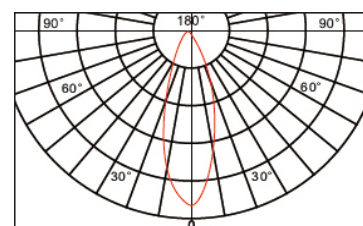

13W 2700K - Flux 757lm

Lux	h(m)	d(cm)	Em	E _{max}
	1	24	4702	7510
	2	49	1175	1820
	3	73	522	834

13W 3000K - Flux 770lm

Lux	h(m)	d(cm)	Em	E _{max}
	1	23	4949	7750
	2	46	1237	2020
	3	69	549	861

13W 4000K - Flux 813lm

Lux	h(m)	d(cm)	Em	E _{max}
	1	23	5100	8950
	2	47	1275	2240
	3	71	566	994

LED COB 24°

Power	13W	13W	13W
CCT	2700K	3000K	4000K
CRI	>80	>80	>80
Output V	32V DC	32V DC	32V DC
Output I	350mA	350mA	350mA
Efficacy	55lm/W	55lm/W	60lm/W