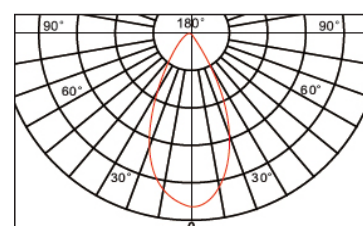

Lux	h(m)	d(cm)	Em	E _{max}
	1	23	5100	8950
	2	47	1275	2240
	3	71	566	994

LED COB 24°

Power	13W	13W	13W
CCT	2700K	3000K	4000K
CRI	>80	>80	>80
Output V	32V DC	32V DC	32V DC
Output I	350mA	350mA	350mA
Efficacy	55lm/W	55lm/W	60lm/W

13W 2700K - Flux 704lm

Lux	h(m)	d(cm)	Em	E _{max}
	1	42	1776	2550
	2	85	444	671
	3	128	197	283

13W 3000K - Flux 709lm

Lux	h(m)	d(cm)	Em	E _{max}
	1	42	1826	2740
	2	84	456	744
	3	126	202	304

13W 4000K - Flux 778lm

Lux	h(m)	d(cm)	Em	E _{max}
	1	41	2017	3180
	2	82	504	820
	3	124	224	353

LED COB 35°

Power	13W	13W	13W
CCT	2700K	3000K	4000K
CRI	>80	>80	>80
Output V	32V DC	32V DC	32V DC
Output I	350mA	350mA	350mA
Efficacy	47lm/W	50lm/W	52lm/W